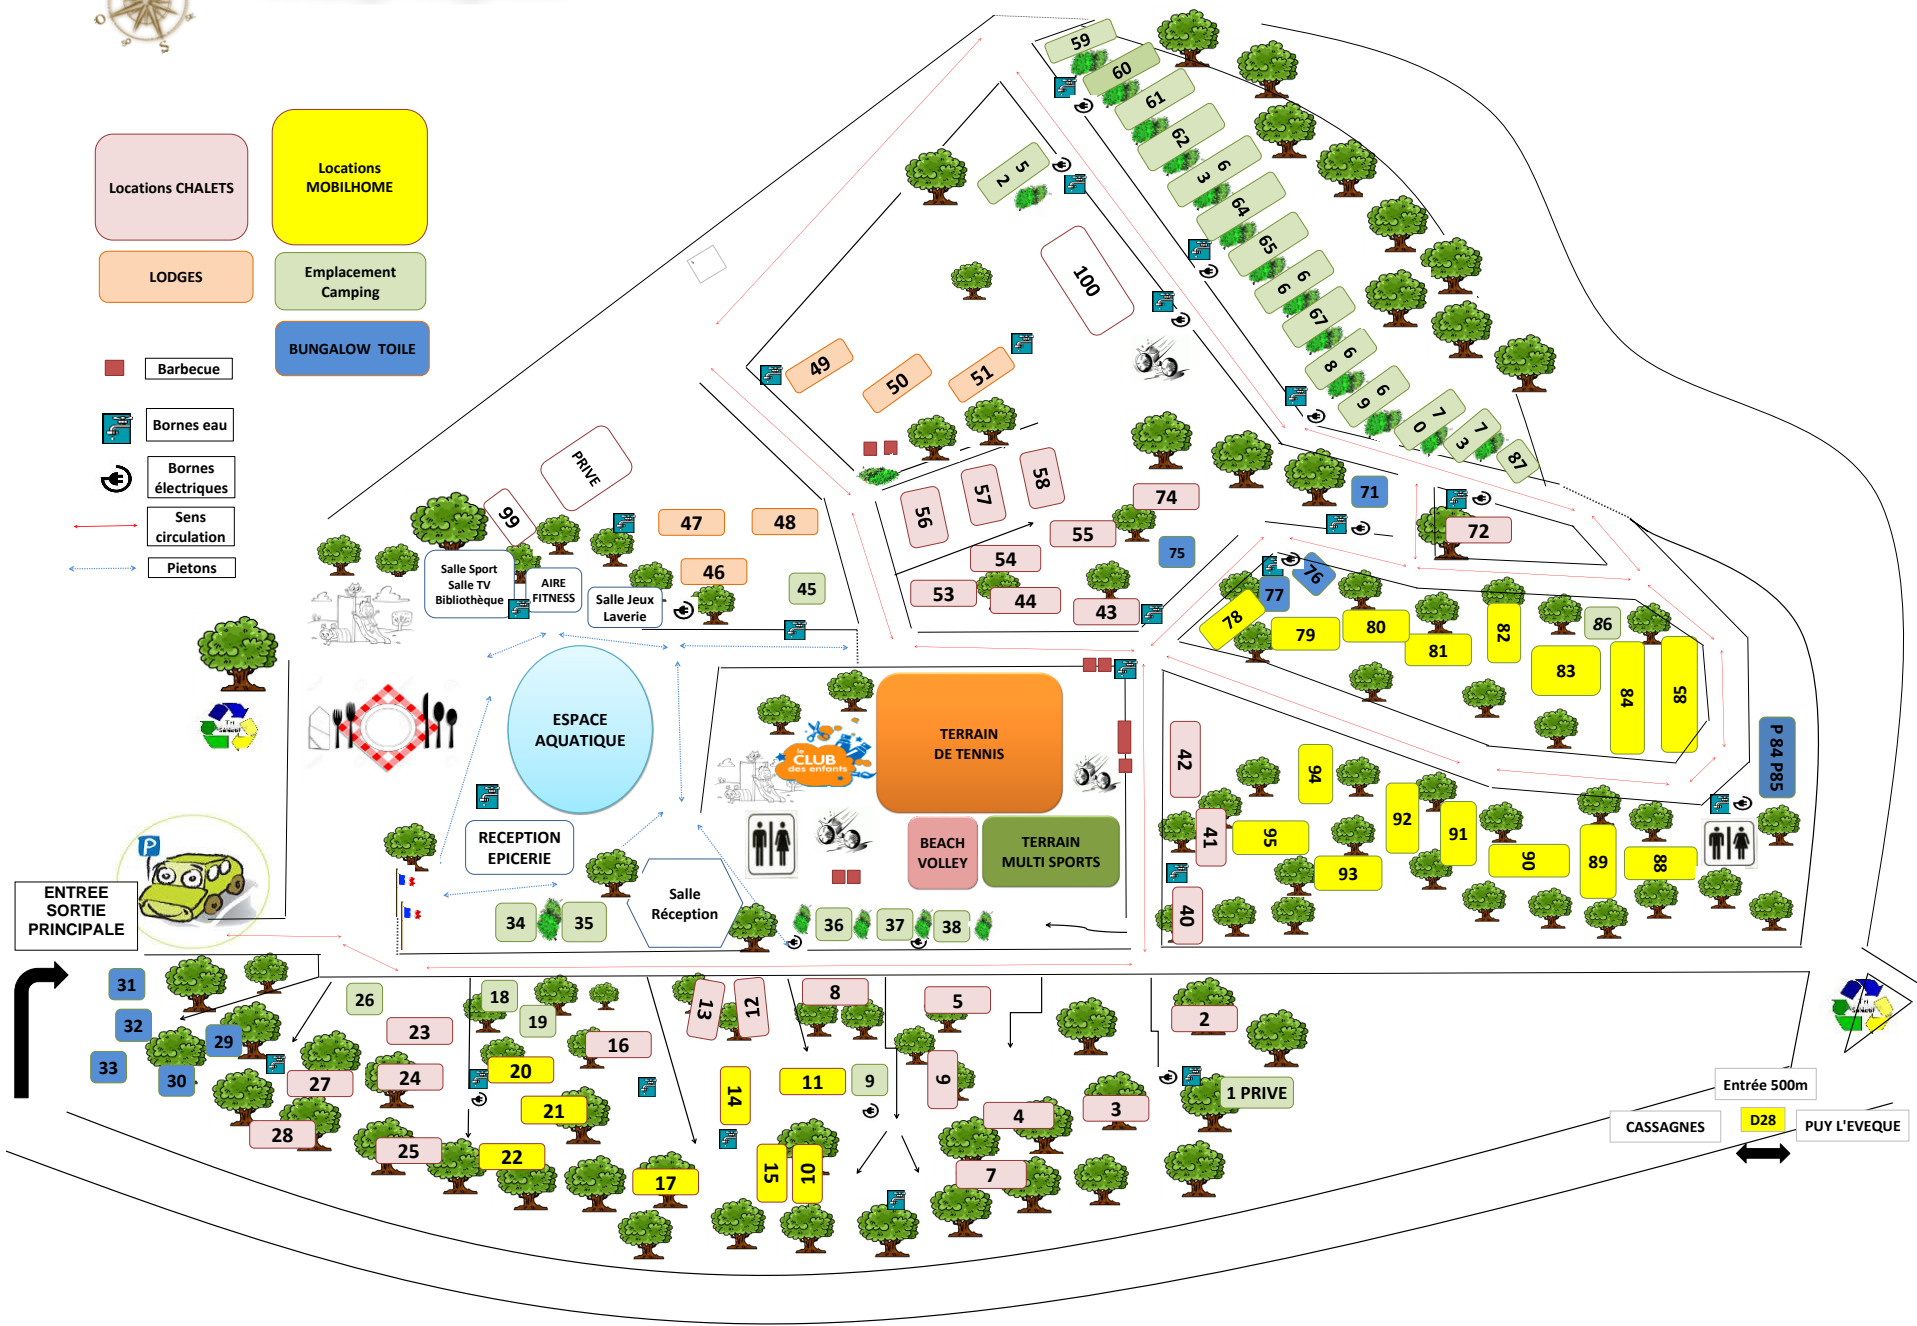

# L'Évasion

Camping Village Club \*\*\*\*

Locations CHALETS

Locations MOBILHOME

LODGES

Emplacement Camping

BUNGLOW TOILE

Barbecue

Bornes eau

Bornes électriques

Sens circulation

Pietons

Entrée 500m  
CASSAGNES D28 PUY L'ÉVÊQUE